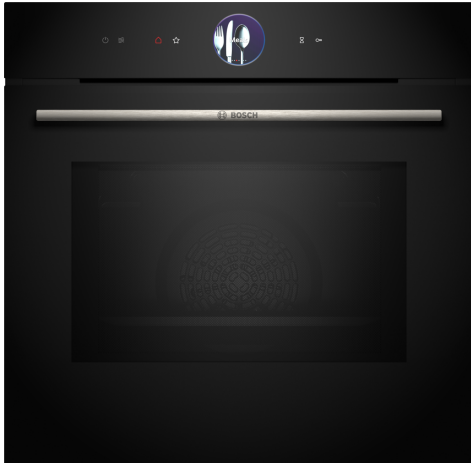

Serie 8, Vestavná trouba s mikrovlnami, 60 x 60 cm, Černá HMG7764B1

včetně příslušenství

1 x smaltovaný plech, 1 x kombinovaný rošt, 1 x univerzální pánve

zvláštní příslušenství

HEZ327000 Pečící kámen s dřevěnou lopatkou, HEZ333001 Víko pro profí plech, HEZ530000 2 univerzální pánve (poloviční formát), HEZ531010 Pečící plech s nepřilivým povrchem, HEZ532010 Pečící plech s keramickým povrchem, HEZ617000 Forma na pizzu, HEZ629070 Grilovací plech, HEZ631070 Pečící plech, HEZ632070 Hluboký pečící plech, HEZ633001 Víko pro profí plech, HEZ633070 Profí plech, HEZ633073 Profí pánve, HEZ634000 Kombinovaný rošt, HEZ635001 AirFry & grilovací plech, HEZ636000 Skleněná pánve, HEZ660060 Dekorativní lišta, HEZ664000 Kombinovaný rošt, HEZ915003 Skleněný pekáč, HEZG0AS00 Síťový kabel, délka 3 m

Vestavná mikrovlnná trouba s digitálním ovládacím prstencem a dotykovým TFT displejem. Funkce Assist pro přípravu jídel: automatická příprava pokrmů, PerfectRoast Plus, PerfectBake Plus, Home Connect pro ovládání prostřednictvím aplikace.

- **Digitální ovládací prsteneč** jednoduchý a inovativní způsob volby nastavení trouby.
- **TFT Touch Display Plus:** ovládání pomocí inovativního digitálního ovládacího prstence a rozšířeného dotykového displeje TFT
- **Automatické vypnutí:** proces přípravy se automaticky zastaví, jakmile je pokrm hotový.
- **PerfectBake Plus:** reguluje nastavení a přesně vás informuje o tom, kdy je třeba vyjmout pokrm z trouby.
- **PerfectRoast Plus:** přesně ví, kdy je vaše pečeně hotová.