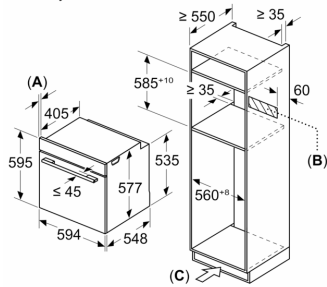

Technické informace

- délka přívodního kabelu: 120 cm
- napětí: 220 - 240 V
- celkový příkon elektro: 3.6 kW

Rozměry

- rozměry spotřebiče (V x Š x H): 595 mm x 594 mm x 548 mm
- rozměry niky (V x Š x H): 585 mm - 595 mm x 560 mm - 568 mm x 550 mm
- „potřebné rozměry naleznete v instalačních materiálech“

Serie 8, Vestavná trouba s mikrovlnami, 60 x 60 cm, Černá HMG7764B1

Rozměry v mm

A: 19,5 mm

B: Prostor pro připojení spotřebiče
320 x 115 mm

C: Větrání v podstavci ≥ 200 cm²

Montáž dvou spotřebičů nad sebou