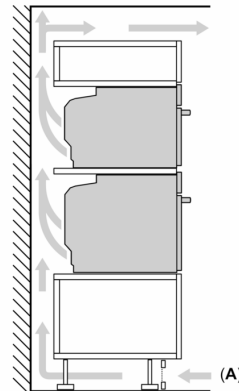

Technické informace

- délka přívodního kabelu: 120 cm
- napětí: 220 - 240 V
- celkový příkon elektro: 3.6 kW

Rozměry

- rozměry spotřebiče (V x Š x H): 595 mm x 594 mm x 548 mm
- rozměry niky (V x Š x H): 585 mm - 595 mm x 560 mm - 568 mm x 550 mm
- „potřebné rozměry naleznete v instalačních materiálech“

Serie 8, Vestavná trouba s mikrovlnami, 60 x 60 cm, Černá HMG7764B1

Rozměry v mm

A: 19,5 mm

B: Prostor pro připojení spotřebiče
320 x 115 mm

C: Větrání v podstavci ≥ 200 cm²

Montáž dvou spotřebičů nad sebou

Výměna vzduchu

A: Větrací mřížka ≥ 200 cm²

rozměry v mm

Pokud je spotřebič vestavěný pod varnou deskou, musí být dodržena následující tloušťka pracovní desky (příp. včetně nosné konstrukce).

Typ varné desky	min. tloušťka pracovní desky	
	nasazená	v rovině
indukční varná deska	37 mm	38 mm
celoplošná indukční varná deska	47 mm	48 mm
plynová varná deska	30 mm	38 mm
elektrická varná deska	27 mm	30 mm