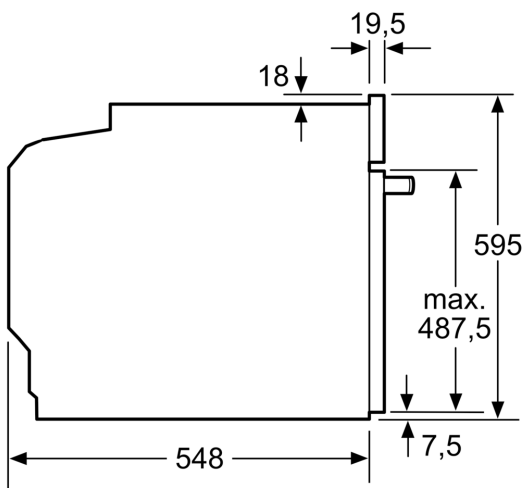

Technické informace

- délka přívodního kabelu: 120 cm
- napětí: 220 - 240 V
- celkový příkon elektro: 3.6 kW

Rozměry

- rozměry spotřebiče (V x Š x H): 595 mm x 594 mm x 548 mm
- rozměry niky (V x Š x H): 585 mm - 595 mm x 560 mm - 568 mm x 550 mm
- „potřebné rozměry naleznete v instalačních materiálech“

Serie 8, Vestavná trouba s mikrovlnami, 60 x 60 cm, Černá HMG7764B1

Rozměry v mm

A: 19,5 mm

B: Prostor pro připojení spotřebiče
320 x 115 mm

C: Větrání v podstavci ≥ 200 cm²

Montáž dvou spotřebičů nad sebou

Výměna vzduchu

A: Větrací mřížka ≥ 200 cm²

rozměry v mm

Pokud je spotřebič vestavěný pod varnou deskou, musí být dodržena následující tloušťka pracovní desky (příp. včetně nosné konstrukce).

Typ varné desky	min. tloušťka pracovní desky	
	nasazená	v rovině
indukční varná deska	37 mm	38 mm
celoplošná indukční varná deska	47 mm	48 mm
plynová varná deska	30 mm	38 mm
elektrická varná deska	27 mm	30 mm